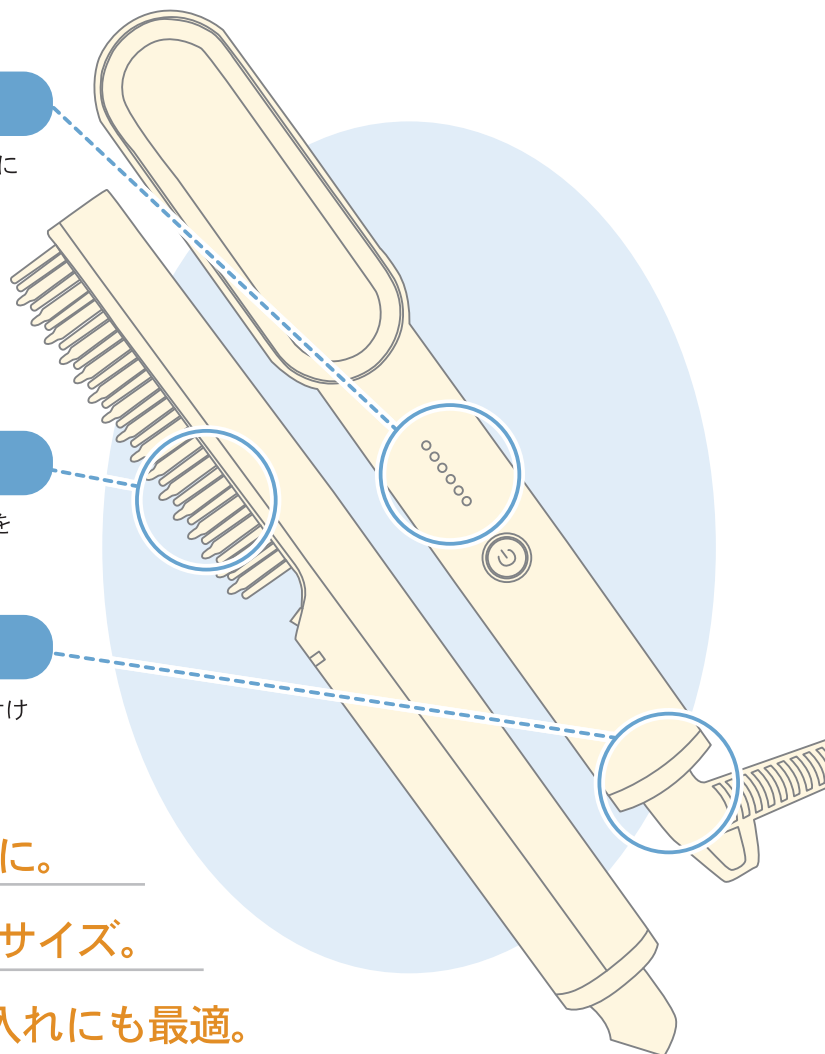

オート電源OFF機能付き 5段階温度調節 コンパクトヒートブラシ

FFF-RFB1MB

ワイドな温度設定であらゆる髪質に

120℃から200℃の広い範囲で温度設定が可能。ご自身の髪質に最適な温度を設定できます。

●オススの設定温度

柔らかい髪・薄い髪 : 120℃~160℃

くせ毛・硬い髪・硬い髭 : 180℃~200℃

ゴムコーティングされたブラシ素材

ブラシ部分は柔らかいゴム素材でコーティング。髪や髭の焦げを防ぎます。

軽くて使いやすい本体設計

本体わずか210gで持つ手が疲れにくい。さらに電源コードの付け根部分は360°回転するコードがからまらない親切設計です。

寝ぐせ直しも素早く。朝の時間短縮に。

旅先にも持ち運び易いコンパクトサイズ。

男性の硬くて太い髪・髭のお手入れにも最適。

■製品仕様

製品型番	FFF-RFB1MB
本体サイズ	約206 x 33 x 29mm
本体質量	約236g
温度	120℃ - 200℃
定格電圧	100 - 240V
定格周波数	50/60Hz
定格消費電力	最大130W
コードの長さ	約2m
付属品	電源ケーブル用結束ベルト / 取扱説明書 兼 保証書