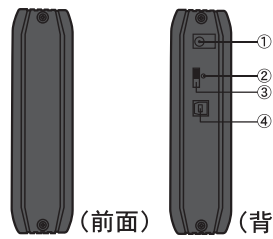

標準価格 オープンプライス
型番 MAL-3825SBKU3
JAN 45-82255-11448-1

シリアル ATA 対応スタンドタイプ

USB2.0 採用のスタンドモデルで4TBのドライブにも対応。
手軽にデータをやりとりしたいユーザーにおすすめ。

標準価格 オープンプライス
型番 MAL-4035SBK
JAN 45-82255-11450-4

この資料のお問い合わせは下記まで

各製品仕様一覧

仕様

型番	MAL-3735SBK
対応 PC	USB2.0以上の端子を持つDOS/V機
対応 OS	Windows8 / Windows7 / Vista / XP / 2000PRO Mac OS X 10.4 以降 ^{※1}
インターフェース	USB2.0
対応ディスク	SATA、SATAIIインターフェース3.5インチハードディスク
サイズ / 重量	約(W)32×(H)118×(D)184mm / 約226g
消費電力 ^{※2}	約0.02kwh/時(瞬時電力:約11W) ^{※3}
電源入出力	入力: AC100~240V / 出力: DC +12V, 2000mA
使用・温度・湿度範囲	温度: 5~40℃ / 湿度: 20~80%(結露なきこと)
搭載可能 HDD	最大1台
搭載可能 HDD 最大容量	4TBまで ^{※4}
ケーブルの長さ	USB ケーブル約80cm ACアダプタケーブル約1.5m

※1 全ての環境で動作を保証するものではありません。
 ※2 MAL-3200SA-W72を使用した数値です。
 ※3 瞬時電力は、動画再生時の数値です。
 ※4 4TBを超える容量は2012年9月現在未検証です。

本体イメージ図

- ①電源コネクタ
付属のACアダプタを差込みます。本製品以外のACアダプタを差込まないで下さい。
- ②POWER&ACCESS LED
アクセスやシャットダウン等の時に点灯や消灯をします。
POWER LED: 緑色
ACCESS LED: 赤色
- ③電源スイッチ
本製品の電源のON/OFFを切り替えます。
- ④USB2.0ポート
付属のUSB2.0ケーブルを差込みます。