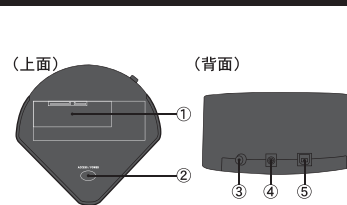

付属品

- MAL-3825SBKU3 本体 × 1台
- USB3.0 ケーブル × 1本
- 取扱説明書・製品保証書 (本書)

仕様

型番	MAL-4035SBK
対応 PC	USB2.0以上の端子を持つDOS/V機
対応 OS	Windows8 / Windows7 / Vista / XP / 2000PRO Mac OS X 10.4 以降 ^{※1}
インターフェース	USB2.0
対応ディスク	SATA、SATAIIインターフェース2.5/3.5インチハードディスク / 2.5インチSSD
サイズ / 重量	約(W)137×(H)68×(D)135mm / 約187g
消費電力 ^{※2}	約0.02kwh/時(瞬時電力:約11W) ^{※3}
電源入出力	入力: AC100~240V / 出力: DC +12V, 2000mA
使用・温度・湿度範囲	温度: 5~40℃ / 湿度: 20~80%(結露なきこと)
搭載可能 HDD	最大1台
搭載可能 HDD 最大容量	4TBまで ^{※4}
ケーブルの長さ	USB ケーブル約80cm ACアダプタケーブル約1.5m

※1 全ての環境で動作を保証するものではありません。
 ※2 MAL-3200SA-W72を使用した数値です。
 ※3 瞬時電力は、動画再生時の数値です。
 ※4 4TBを超える容量は2012年9月現在未検証です。

本体イメージ図

- ①HDDとSSDの差し込み口
HDDやSSDを差込みます
- ②ACCESS&POWERのLED
アクセス時やシャットダウン時に点灯や点滅をします。
- ③電源ボタン
本製品のON/OFFを切り替えます。
- ④電源コネクタ
付属のACアダプタを差込みます。
- ⑤USBコネクタ
付属のUSBケーブルを差込みます。