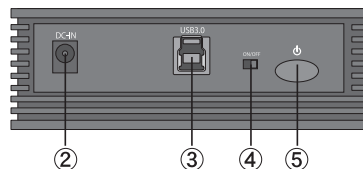

●本体背面

- ①POWER&ACCESS LED
  電源ON時やHDDにアクセス時に点灯・消灯をします。
  POWER LED : 赤色
  ACCESS LED : 緑色
- ②電源コネクタ
  付属のACアダプタを差込みます。
  本製品以外のACアダプタを差込まないで下さい。
- ③USB3.0ポート
  付属のUSB3.0ケーブルを差込みます。
- ④ファンスイッチ
  本製品のファンのON/OFFを切り替えます。
- ⑤電源スイッチ
  本製品の電源のON/OFFを切り替えます。

MAL-5035SBKU3の仕様

3.5inch SATA HDD CASE

USB3.0接続で高速転送

今までデータの転送に時間の掛かっていた動画や写真データが高速で転送が可能です。USB2.0に比べて約10倍のスピードで転送します。従来のUSB2.0でも従来通りそのままご使用可能です。

※USB2.0で接続する場合は、最大転送速度は480Mbps(理論値)となります。

※転送速度については、ハードディスクの性能に依存します。

ダブルECOモード搭載

パソコンの電源をOFFにすれば、本製品の電源も約10分以内で停止します。また、本製品にアクセスがない時も約10分ほどするとECOモードに切り替わり余分な電力を抑えてくれる省エネケースです。