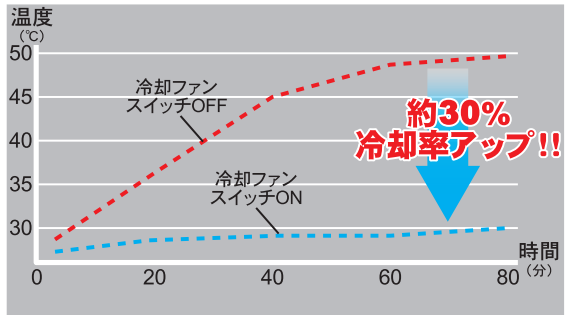

オールシーズン対応 ファンはON/OFFのスイッチ付

※【使用HDD】 MD04CA500 (5TB)
※温度に関しては、弊社環境での実測値です。ご使用環境に応じて異なります。