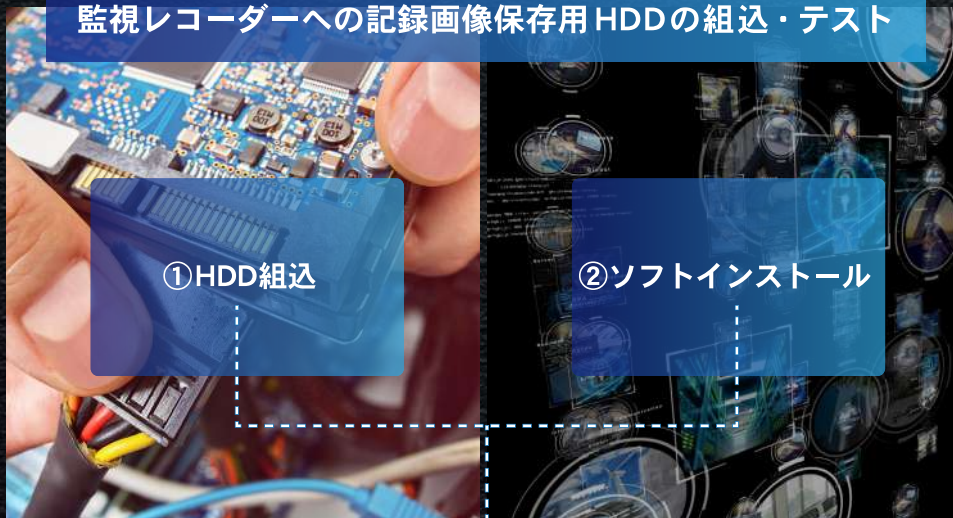

部品・ソフトウェアの組込  
テストソリューション

*Field3*

フィールドスリーは、  
HDD等の部品販売のみならず、  
お客様の業務丸ごと  
アウトソーシングをお受けいたします。

監視レコーダーへの記録画像保存用HDDの組込・テスト

## 部品・ソフトウェアの組込 テストソリューション