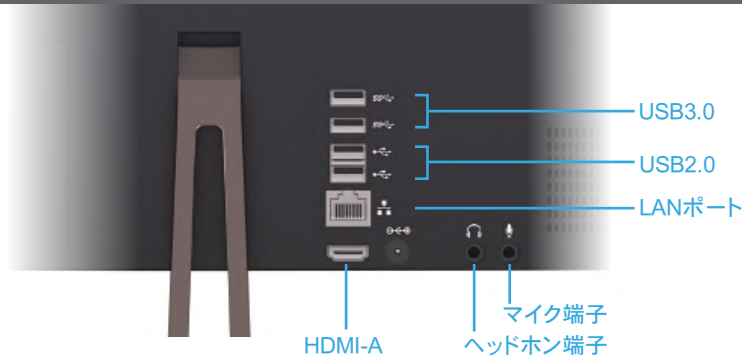

### リビングに似合う

超薄型モニターと  
メタルスタンドの  
シャープなデザイン

### 奥行わずか13cm

場所を選ばない省スペース設計

5mm  
5mm

スリムベゼル採用  
フルHDディスプレイを最大化

# Specification Sheet

豊富なインターフェース  
背面配置だからコードも目立たない

型番	FFF-ALPC2701	
オペレーティングシステム	Windows 10 Home 64bit 日本語仕様	
プロセッサ	Intel® Celeron® N4000 Processor (2 コア、2 スレッド、1.10 GHz-2.60 GHz [Gemini Lake])	
メモリ	オンボード 4GB LPDDR4 2133MHz [増設不可]	
ストレージ	64GB eMMC オンボード	
ストレージ拡張スロット	2.5 インチ 9.5mm または 7.0mm 厚タイプ 1 スロット空き (SATA3.0 対応)	
Web カメラ	非搭載	
有線 LAN	ギガビット対応 (1000BASE-T / 100BASE-TX / 10BASE-T 準拠)	
無線 LAN / Bluetooth	IEEE 802.11 a/b/g/n/ac 準拠 2.4GHz 5.0GHz [W54/W56] 対応 + Bluetooth 4.2	
グラフィックス	Intel® UHD Graphics 600 (プロセッサ内蔵)	
ディスプレイ	27 インチワイド (16:9) IPSフルHD液晶 (ノンフレア、1920×1080ドット、輝度 240cd、最大 1677 万色、IPS 液晶)	
タッチパネル	非対応	
外部ディスプレイ	HDMI × 1ポート (HDMI 規格 :2.0 TypeA) 最大出力解像度 3840×2160ドット / 60Hz	
マウス	ワイヤレスマウス付属 (レシーバー付き) ※電池別売り (単三乾電池 ×1 使用)	
キーボード	ワイヤレス日本語 109 キー ※電池別売り (単四乾電池 ×2 使用)	
インターフェイス	USB TypeA	USB3.0ポート × 2 / USB2.0ポート × 2
	ヘッドホンポート	Φ3.5mm ステレオ対応 × 1ポート
	マイクポート	Φ3.5mm × 1ポート
オーディオ機能	内蔵ステレオスピーカー (4Ω / 3W) × 2	
指紋認証センサー	非搭載	
G センサー	非搭載	
サイズ (幅 × 奥行き × 高さ)	約 612 x 365 x 35 mm ※スタンド含まず (スタンド 幅 345 x 奥行き 130 mm)	
質量	約 2.3 Kg ※未増設の場合	
筐体素材 / カラー	本体: 合成樹脂プラスチック / ブラック スタンド: アルミ合金	
AC アダプター	入力: AC100-240V / 50-60Hz 出力: 12V / 5.0A	
主な添付品	ACアダプター、保証書、ワイヤレスマウス、ワイヤレスキーボード	
保証期間	標準保証: 1年 (ハードウェアのみ保証。交換対応または修理対応) 出張対応無し ※OSを含むソフトウェアおよび個人データは一切保証いたしません。	